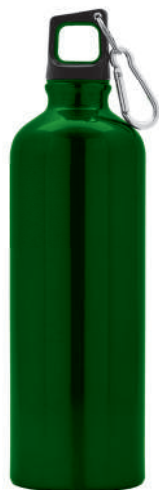

750 ML

W755

**Borraccia in Alluminio
750 ML con moschettone**

Materiali: Alluminio/Plastica
Con moschettone in alluminio
Capienza: 750ML
Ø 7,3x25,5 cm

WH White
GY Grey
RD Red

RB Royal
BK Black
GR Green

UNICA 25 Pz 5 Pz

400 ML

W760